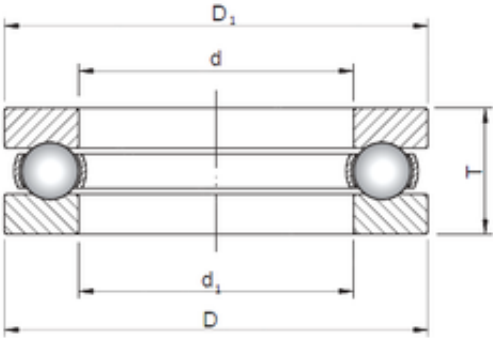

Bearing No. 51215

d	75 mm
D	110 mm
T	27 mm
d1	77 mm
D1	110 mm
Bearing number	51215
Bore Diameter (mm)	75
Outer Diameter (mm)	110