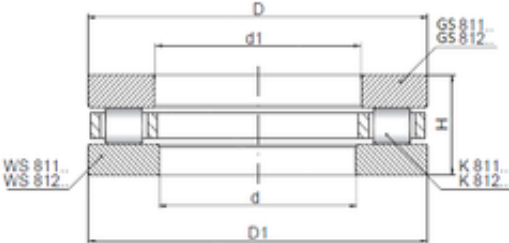

Bearing No. 811/560

d	560 mm
D	670 mm
H	85 mm
d1	565 mm
D1	665 mm
Bearing number	811/560
Bore Diameter (mm)	560
Outer Diameter (mm)	670