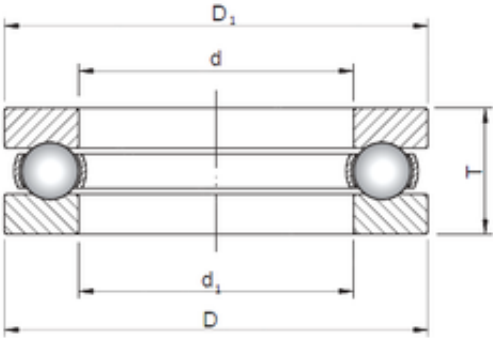

Bearing No. 51236

d	180 mm
D	245 mm
T	56 mm
d1	183 mm
D1	250 mm
Bearing number	51236
Bore Diameter (mm)	180
Outer Diameter (mm)	245