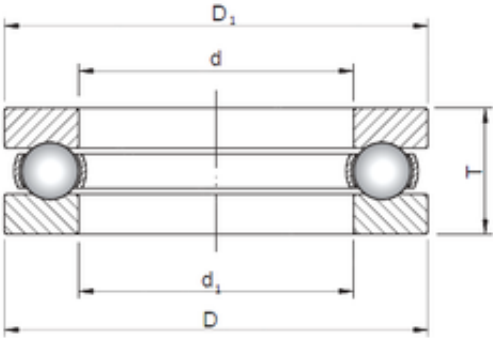

Bearing No. 51240

d	200 mm
D	275 mm
T	62 mm
d1	204 mm
D1	280 mm
Bearing number	51240
Bore Diameter (mm)	200
Outer Diameter (mm)	275