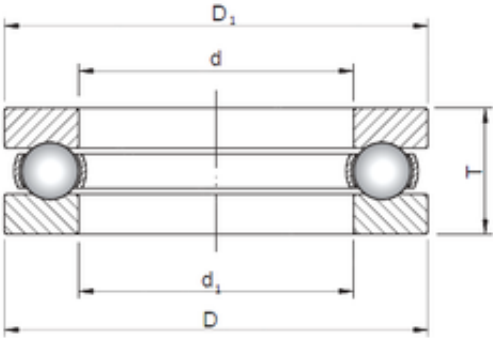

Bearing No. 51244

d	220 mm
D	295 mm
T	63 mm
d1	224 mm
D1	300 mm
Bearing number	51244
Bore Diameter (mm)	220
Outer Diameter (mm)	295