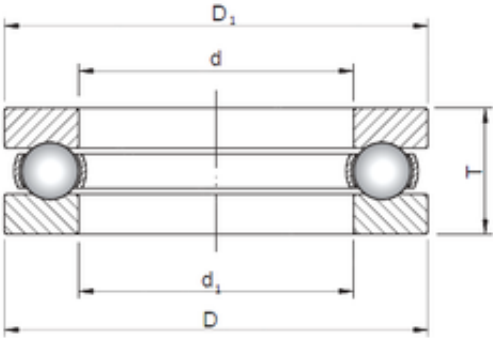

Bearing No. 51260

d	300 mm
D	415 mm
T	95 mm
d1	304 mm
D1	420 mm
Bearing number	51260
Bore Diameter (mm)	300
Outer Diameter (mm)	415