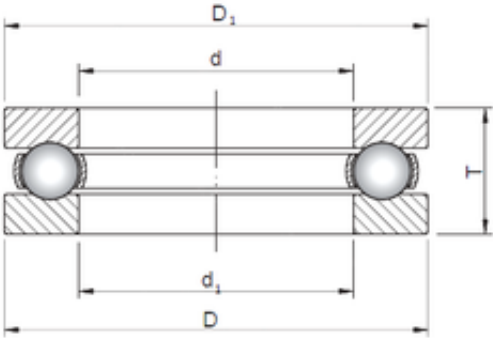

Bearing No. 51276

d	380 mm
D	515 mm
T	112 mm
d1	385 mm
D1	520 mm
Bearing number	51276
Bore Diameter (mm)	380
Outer Diameter (mm)	515