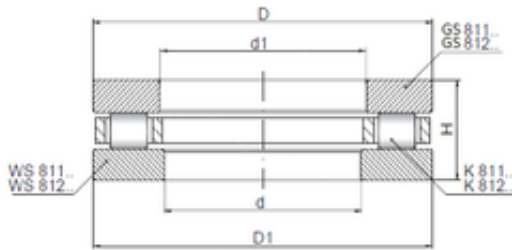

Bearing No. 81207

| | |
|---------------------|-------|
| d | 35 mm |
| D | 62 mm |
| H | 18 mm |
| d1 | 37 mm |
| D1 | 62 mm |
| Bearing number | 81207 |
| Bore Diameter (mm) | 35 |
| Outer Diameter (mm) | 62 |