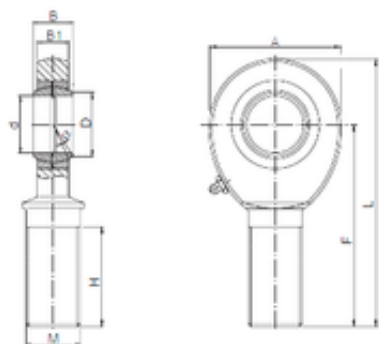

Bearing No. SA 14

d	14 mm
B	19 mm
A	36 mm
D	16,8 mm
F	60 mm
H	38 mm
L	78 mm
B1	13,5 mm
Bolt (G)	M14
Bearing number	SA 14
Bore Diameter (mm)	14