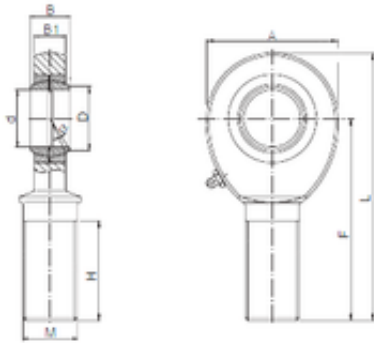

Bearing No. SA 16

d	16 mm
B	21 mm
A	42 mm
D	19,3 mm
F	66 mm
H	40 mm
L	87 mm
B1	15 mm
Bolt (G)	M16
Bearing number	SA 16
Bore Diameter (mm)	16