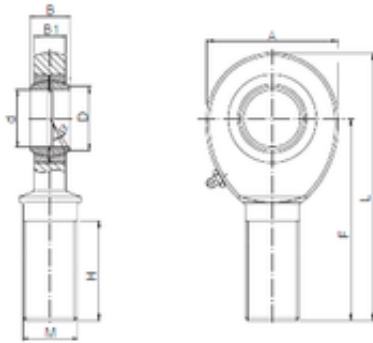

### Bearing No. SA 18

d	18 mm
B	23 mm
A	46 mm
D	21,8 mm
F	72 mm
H	44 mm
L	95 mm
B1	16,5 mm
Bolt (G)	M18x1,5
Bearing number	SA 18
Bore Diameter (mm)	18