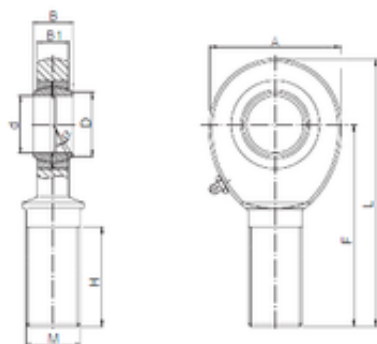

Bearing No. SA 18

d	18 mm
B	23 mm
A	46 mm
D	21,8 mm
F	72 mm
H	44 mm
L	95 mm
B1	16,5 mm
Bolt (G)	M18x1,5
Bearing number	SA 18
Bore Diameter (mm)	18