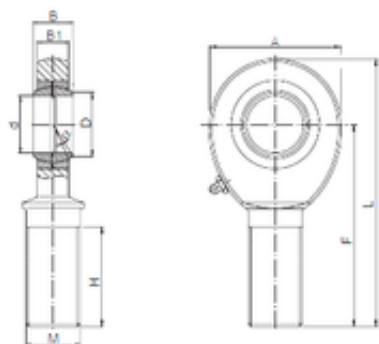

### Bearing No. SA 12

d	12 mm
B	16 mm
A	32 mm
D	15,4 mm
F	54 mm
H	33 mm
L	70 mm
B1	12 mm
Bolt (G)	M12
Bearing number	SA 12
Bore Diameter (mm)	12