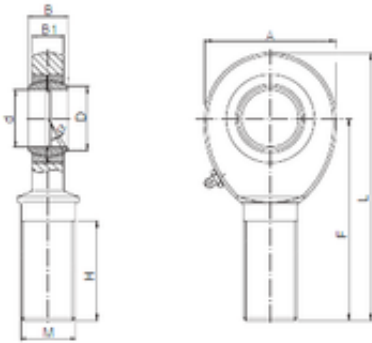

Bearing No. SA 12

d	12 mm
B	16 mm
A	32 mm
D	15,4 mm
F	54 mm
H	33 mm
L	70 mm
B1	12 mm
Bolt (G)	M12
Bearing number	SA 12
Bore Diameter (mm)	12