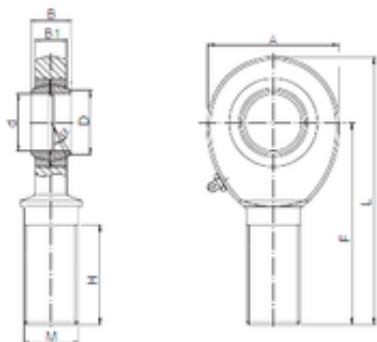

Bearing No. SA 14

d	14 mm
B	19 mm
A	36 mm
D	16,8 mm
F	60 mm
H	38 mm
L	78 mm
B1	13,5 mm
Bolt (G)	M14
Bearing number	SA 14
Bore Diameter (mm)	14