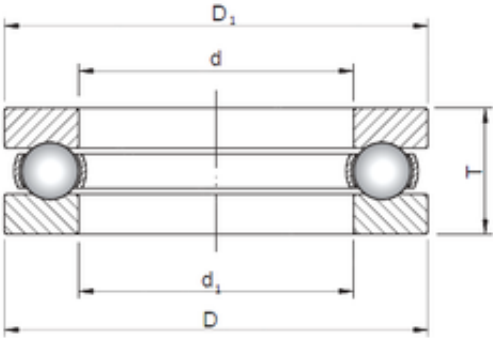

Bearing No. 51312

d	60 mm
D	110 mm
T	35 mm
d1	62 mm
D1	110 mm
Bearing number	51312
Bore Diameter (mm)	60
Outer Diameter (mm)	110