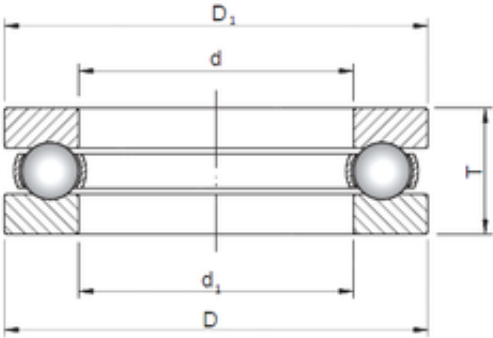

Bearing No. 51313

d	65 mm
D	115 mm
T	36 mm
d1	67 mm
D1	115 mm
Bearing number	51313
Bore Diameter (mm)	65
Outer Diameter (mm)	115