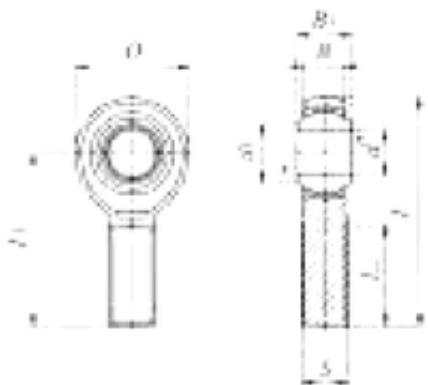

Bearing No. POSB 12

D	44,45 / mm
B	17,45 / mm
L	95,25 /
L2	44,45 /
d1	24,84 / mm
dk	33,338 / mm
B1	22,23 / mm
L1	73,03 / mm
r min.	0,5 / mm
Weight	0,295 Kg
Thread (G) -	16UNF /
Bearing number	POSB 12
Outer Diameter (mm)	44,45
Basic dynamic load rating (C)	28,5 kN