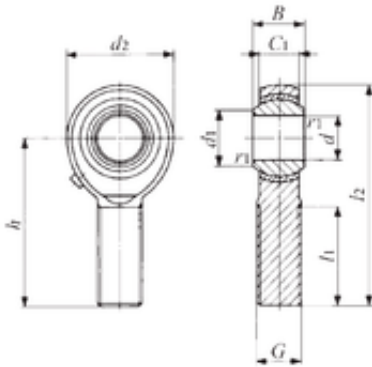

Bearing No. POS 14

d	14 mm
h	60 mm
B	19 mm
L2	77 mm
d1	16,9 mm
d2	34 mm
dk	25,400 / mm
C1	13,5 mm
L1	36 mm
Weight	0,126 Kg
r1 min.	0,2 mm
Thread (G)	M14x2
Bearing number	POS 14
Bore Diameter (mm)	14
Basic dynamic load rating (C)	16,8 kN