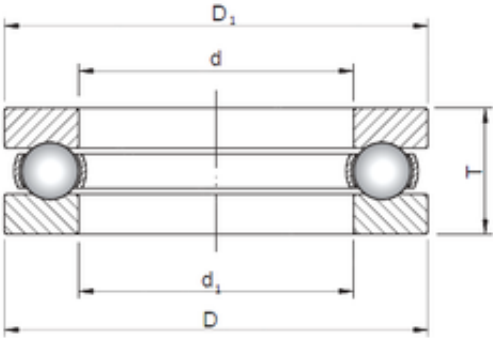

Bearing No. 51336

d	180 mm
D	295 mm
T	95 mm
d1	184 mm
D1	300 mm
Bearing number	51336
Bore Diameter (mm)	180
Outer Diameter (mm)	295