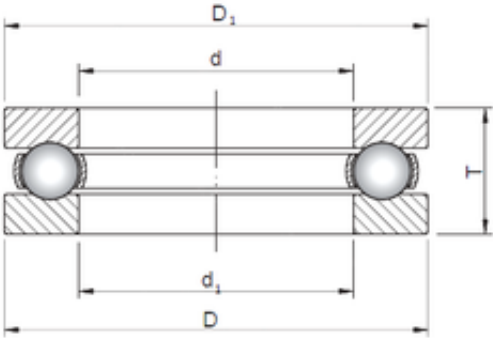

Bearing No. 51412

d	60 mm
D	130 mm
T	51 mm
d1	62 mm
D1	130 mm
Bearing number	51412
Bore Diameter (mm)	60
Outer Diameter (mm)	130