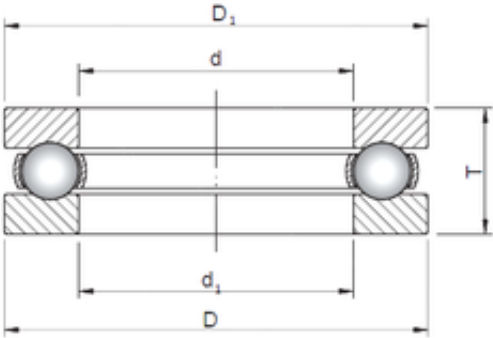

Bearing No. 51415

d	75 mm
D	160 mm
T	65 mm
d1	78 mm
D1	160 mm
Bearing number	51415
Bore Diameter (mm)	75
Outer Diameter (mm)	160