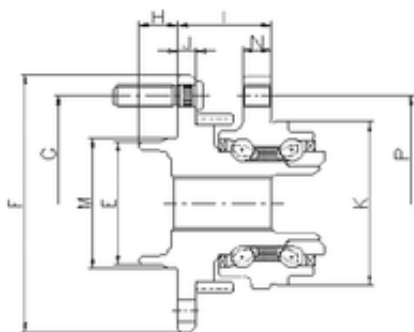

Bearing No. 513203

P	116 mm
I	42,06 mm
E	70,1 mm
F	145,5 mm
G	115 mm
H	20 mm
J	9,06 mm
K	91,23 mm
M	70,6 mm
N	13,4 mm
1	Wheel Bearing
Bearing number	513203