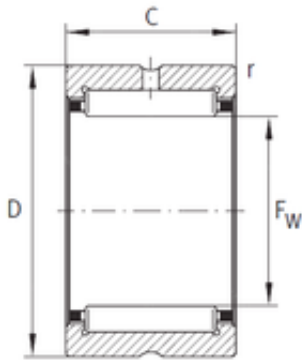

**Bearing No. RNA6901-XL**

D	24 mm
C	22 mm
Fw	16 mm
r min.	0,3 mm
Weight	0,031 Kg
Size (mm)	16x24x22
Width (mm)	22
Bearing number	RNA6901-XL
Reference speed	17 000 r/min
Bore Diameter (mm)	16
Outer Diameter (mm)	24
Fatigue load limit (Pu)	3,8
Basic dynamic load rating (C)	18,1 kN
Basic static load rating (C0)	21,6 kN