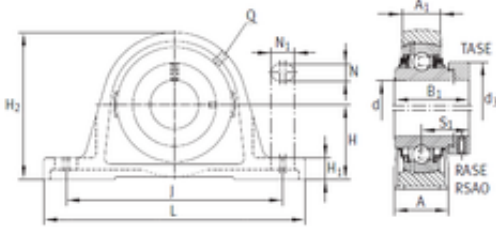

Bearing No. RASE80-AH01-FA164

H	89 mm
d	80 mm
A	78 mm
J	232 mm
L	290 mm
N	26 mm
N1	34 mm
S1	47,6 mm
d3	108 mm
A1	55 mm
B1	70,7 mm
H1	30 mm
H2	175 mm
Weight	8,65 Kg
Thread (Q)	Rp1/8
Bearing number	RASE80-AH01-FA164
Bore Diameter (mm)	80
Basic dynamic load rating (C)	72 kN