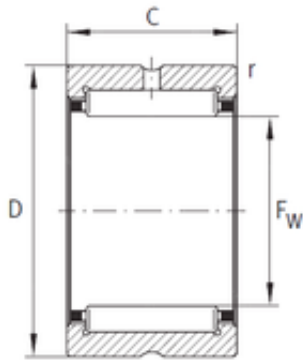

**Bearing No. RNA4907-XL**

D	55 mm
C	20 mm
Fw	42 mm
r min.	0,6 mm
Weight	0,107 Kg
Size (mm)	42x55x20
Width (mm)	20
Bearing number	RNA4907-XL
Reference speed	7 000 r/min
Bore Diameter (mm)	42
Outer Diameter (mm)	55
Fatigue load limit (Pu)	9,4
Basic dynamic load rating (C)	35,5 kN
Basic static load rating (C0)	50 kN