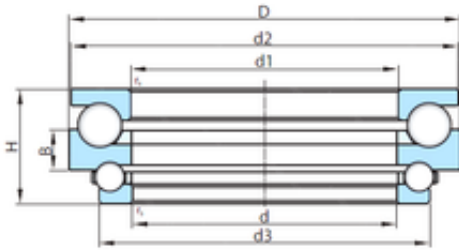

Bearing No. PSL212-302

d	786,917 mm
D	1006,22 mm
H	197,74 mm
r	5 mm
B	69,85 mm
d1	792 mm
d2	999,24 mm
d3	901,7 mm
Size (mm)	786.917x1006.22x197.74
Width (mm)	197,74
Bearing number	PSL212-302
Bore Diameter (mm)	786,917
Outer Diameter (mm)	1006,22