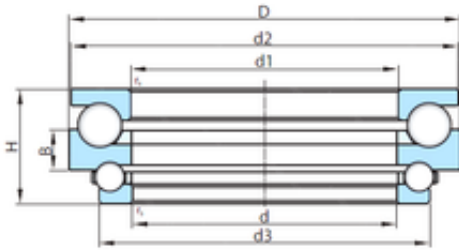

Bearing No. PSL212-304

d	1041,02 mm
D	1260,348 mm
H	200 mm
r	5,5 mm
B	70 mm
d1	1046,1 mm
d2	1254 mm
d3	1155,7 mm
Size (mm)	1041.02x1260.348x200
Width (mm)	200
Bearing number	PSL212-304
Bore Diameter (mm)	1041,02
Outer Diameter (mm)	1260,348