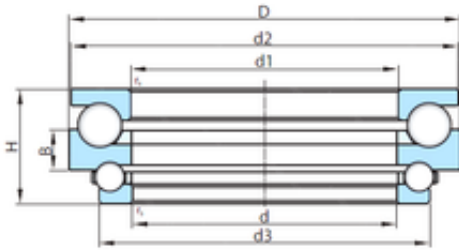

Bearing No. PSL212-317

d	1371,6 mm
D	1597,025 mm
H	247,65 mm
r	5 mm
B	104,775 mm
d1	1374,775 mm
d2	1536,7 mm
d3	1489,075 mm
Size (mm)	1371.6x1597.025x247.6 5
Width (mm)	247,65
Bearing number	PSL212-317
Bore Diameter (mm)	1371,6
Outer Diameter (mm)	1597,025