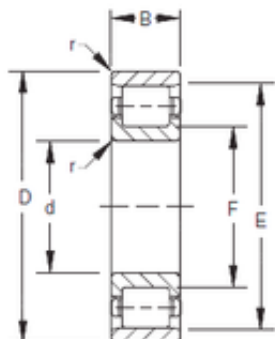

RU
RIU

Bearing No. 160RIU644

d	406,4 mm
F	444 mm
D	603,25 mm
E	565 mm
B	82,55 mm
C	82,55 mm
r max	5 mm
Bearing number	160RIU644
Bore Diameter (mm)	406,4
Outer Diameter (mm)	565