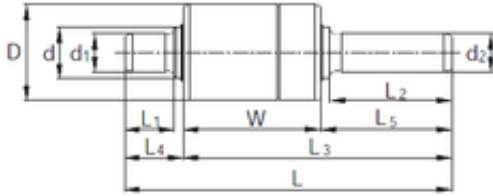

Bearing No. BW306201

D	30 mm
d	15.918 mm
L	81.75 mm
W	27 mm
L4	17.24 mm
L5	37.51 mm
L2	34.9 mm
L3	64.51 mm
d1	15.918 mm
d2	12.038 mm
Bearing number	BW306201
Outer Diameter (mm)	30