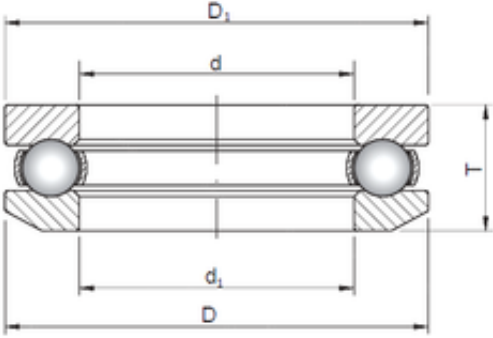

Bearing No. 53207

d	35 mm
D	62 mm
T	19,9 mm
d1	37 mm
D1	62 mm
Bearing number	53207
Bore Diameter (mm)	35
Outer Diameter (mm)	62