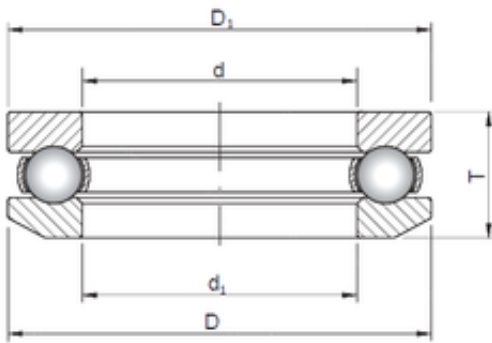

Bearing No. 53215

d	75 mm
D	110 mm
T	28,3 mm
d1	77 mm
D1	110 mm
Bearing number	53215
Bore Diameter (mm)	75
Outer Diameter (mm)	110