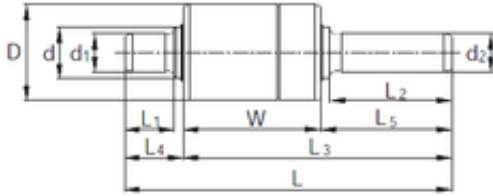

Bearing No. RW306201

D	30 mm
d	15.918 mm
L	92.5 mm
W	38.894 mm
L4	16.5 mm
L5	37.106 mm
L2	34.5 mm
L3	76 mm
d1	12 mm
d2	12 mm
L1	14 mm
Bearing number	RW306201
Outer Diameter (mm)	30