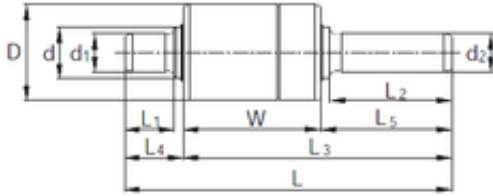

Bearing No. RW306202

D	30 mm
d	15.918 mm
L	109.65 mm
W	38.894 mm
L4	16.5 mm
L5	54.256 mm
L2	51.65 mm
L3	93.15 mm
d1	12 mm
d2	12 mm
L1	14.2 mm
Bearing number	RW306202
Outer Diameter (mm)	30