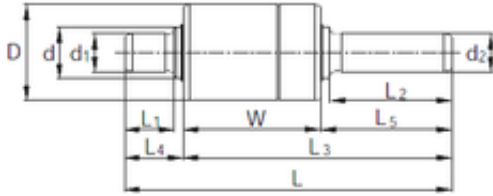

Bearing No. RW306206

D	30 mm
d	15.918 mm
L	68.39 mm
W	38.894 mm
L4	24.996 mm
L5	4.5 mm
L3	43.394 mm
d1	15.918 mm
d2	15.918 mm
Bearing number	RW306206
Outer Diameter (mm)	30