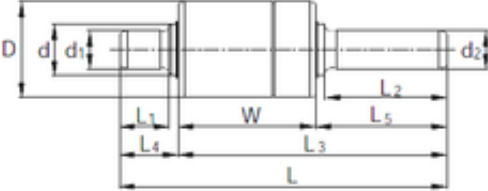

Bearing No. RW306211

D	30 mm
d	15.918 mm
L	87.5 mm
W	36 mm
L4	13.5 mm
L5	38 mm
L2	34.25 mm
L3	74 mm
d1	15.918 mm
d2	12 mm
Bearing number	RW306211
Outer Diameter (mm)	30