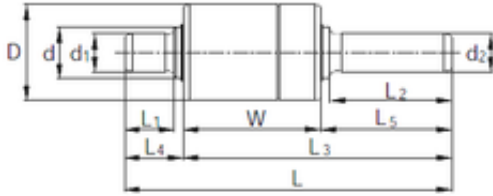

Bearing No. RW306212

D	30 mm
d	15.918 mm
L	79.8 mm
W	23 mm
L4	15.5 mm
L5	41.3 mm
L2	38.3 mm
L3	64.3 mm
d1	15.918 mm
d2	12 mm
Bearing number	RW306212
Outer Diameter (mm)	30