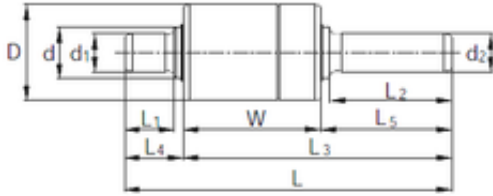

Bearing No. RW306213

D	30 mm
d	15.918 mm
L	83.5 mm
W	30 mm
L4	16.5 mm
L5	37 mm
L2	34.5 mm
L3	67 mm
d1	15.918 mm
d2	12 mm
Bearing number	RW306213
Outer Diameter (mm)	30