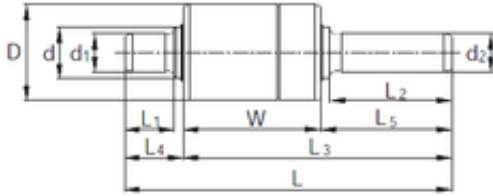

Bearing No. RW357004

D	35 mm
d	18 mm
L	95 mm
W	38.894 mm
L4	17.5 mm
L5	38.606 mm
L2	36 mm
L3	77.5 mm
d1	12 mm
d2	12 mm
L1	15 mm
Bearing number	RW357004
Outer Diameter (mm)	35