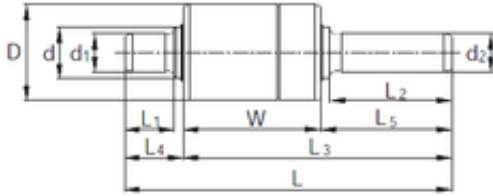

Bearing No. RW387401A

D	38.1 mm
d	18.961 mm
L	80.6 mm
W	53.975 mm
L4	23.625 mm
L5	3 mm
L2	3 mm
L3	56.975 mm
d1	18.961 mm
d2	18.961 mm
Bearing number	RW387401A
Outer Diameter (mm)	38.1