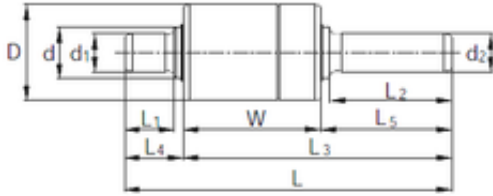

Bearing No. RW428602

D	42 mm
d	22 mm
L	142 mm
W	46 mm
L4	41 mm
L5	55 mm
L2	49 mm
L3	101 mm
d1	22 mm
d2	16 mm
Bearing number	RW428602
Outer Diameter (mm)	42