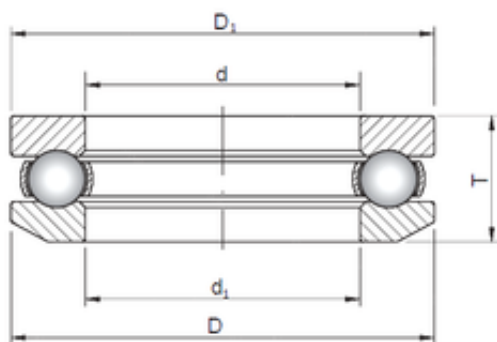

Bearing No. 53218

d	90 mm
D	135 mm
T	38,5 mm
d1	93 mm
D1	135 mm
Bearing number	53218
Bore Diameter (mm)	90
Outer Diameter (mm)	135