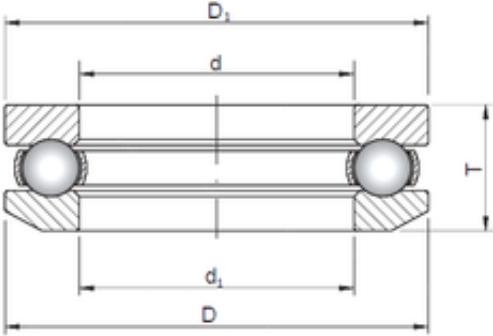

Bearing No. 53224

d	120 mm
D	170 mm
T	40,8 mm
d1	123 mm
D1	170 mm
Bearing number	53224
Bore Diameter (mm)	120
Outer Diameter (mm)	170