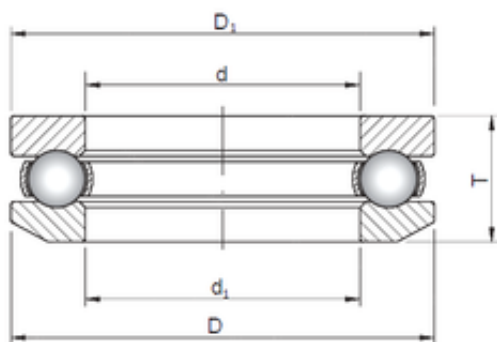

Bearing No. 53310

d	50 mm
D	95 mm
T	34,3 mm
d1	52 mm
D1	95 mm
Bearing number	53310
Bore Diameter (mm)	50
Outer Diameter (mm)	95