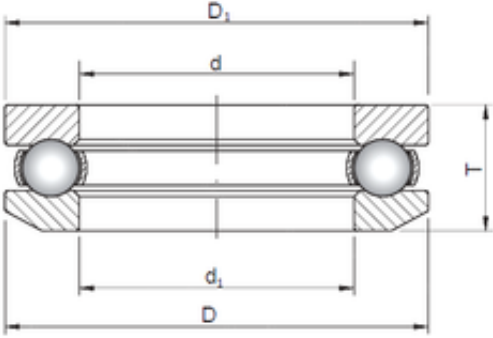

Bearing No. 53312

d	60 mm
D	110 mm
T	38,3 mm
d1	62 mm
D1	110 mm
Bearing number	53312
Bore Diameter (mm)	60
Outer Diameter (mm)	110