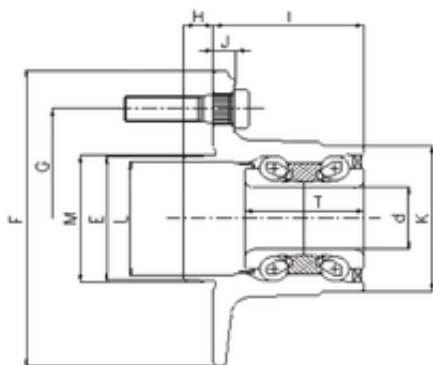

Bearing No. IJ212003

d	45 mm
l	60 mm
k	98,8 mm
e	92,3 mm
f	161 mm
g	139,7 mm
h	18 mm
j	12 mm
l	82 mm
m	96,3 mm
t	57 mm
Bearing number	IJ212003
Bore Diameter (mm)	45