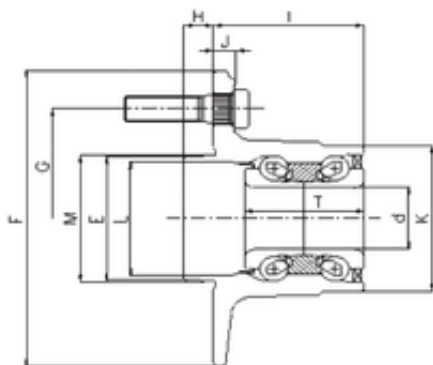

### Bearing No. IJ222001

d	42 mm
I	57,7 mm
K	91 mm
E	71,34 mm
F	160,4 mm
G	114,3 mm
H	18 mm
J	12,3 mm
L	114,3 mm
M	59,2 mm
T	91 mm
Bearing number	IJ222001
Bore Diameter (mm)	42