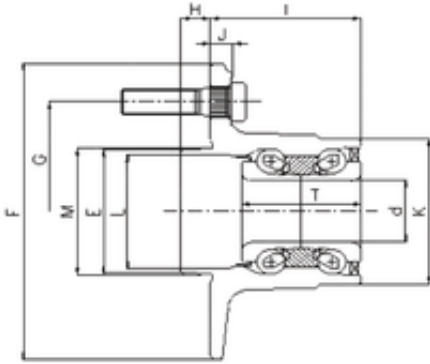

Bearing No. IJ222003

d	42 mm
I	52,95 mm
K	97,3 mm
E	77,6 mm
F	180 mm
G	139,7 mm
H	17,8 mm
J	9,8 mm
L	139,7 mm
M	52,95 mm
T	97,3 mm
Bearing number	IJ222003
Bore Diameter (mm)	42