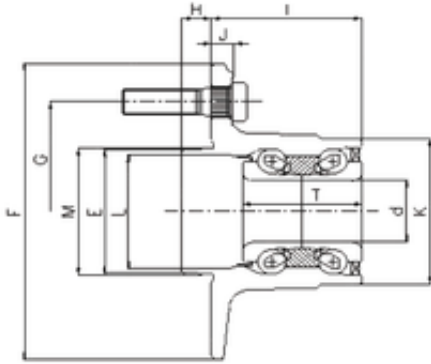

Bearing No. IJ212001

d	45 mm
I	60 mm
K	98,8 mm
E	92,3 mm
F	161 mm
G	139,7 mm
H	18 mm
J	12 mm
L	82 mm
M	96,3 mm
T	57 mm
Bearing number	IJ212001
Bore Diameter (mm)	45